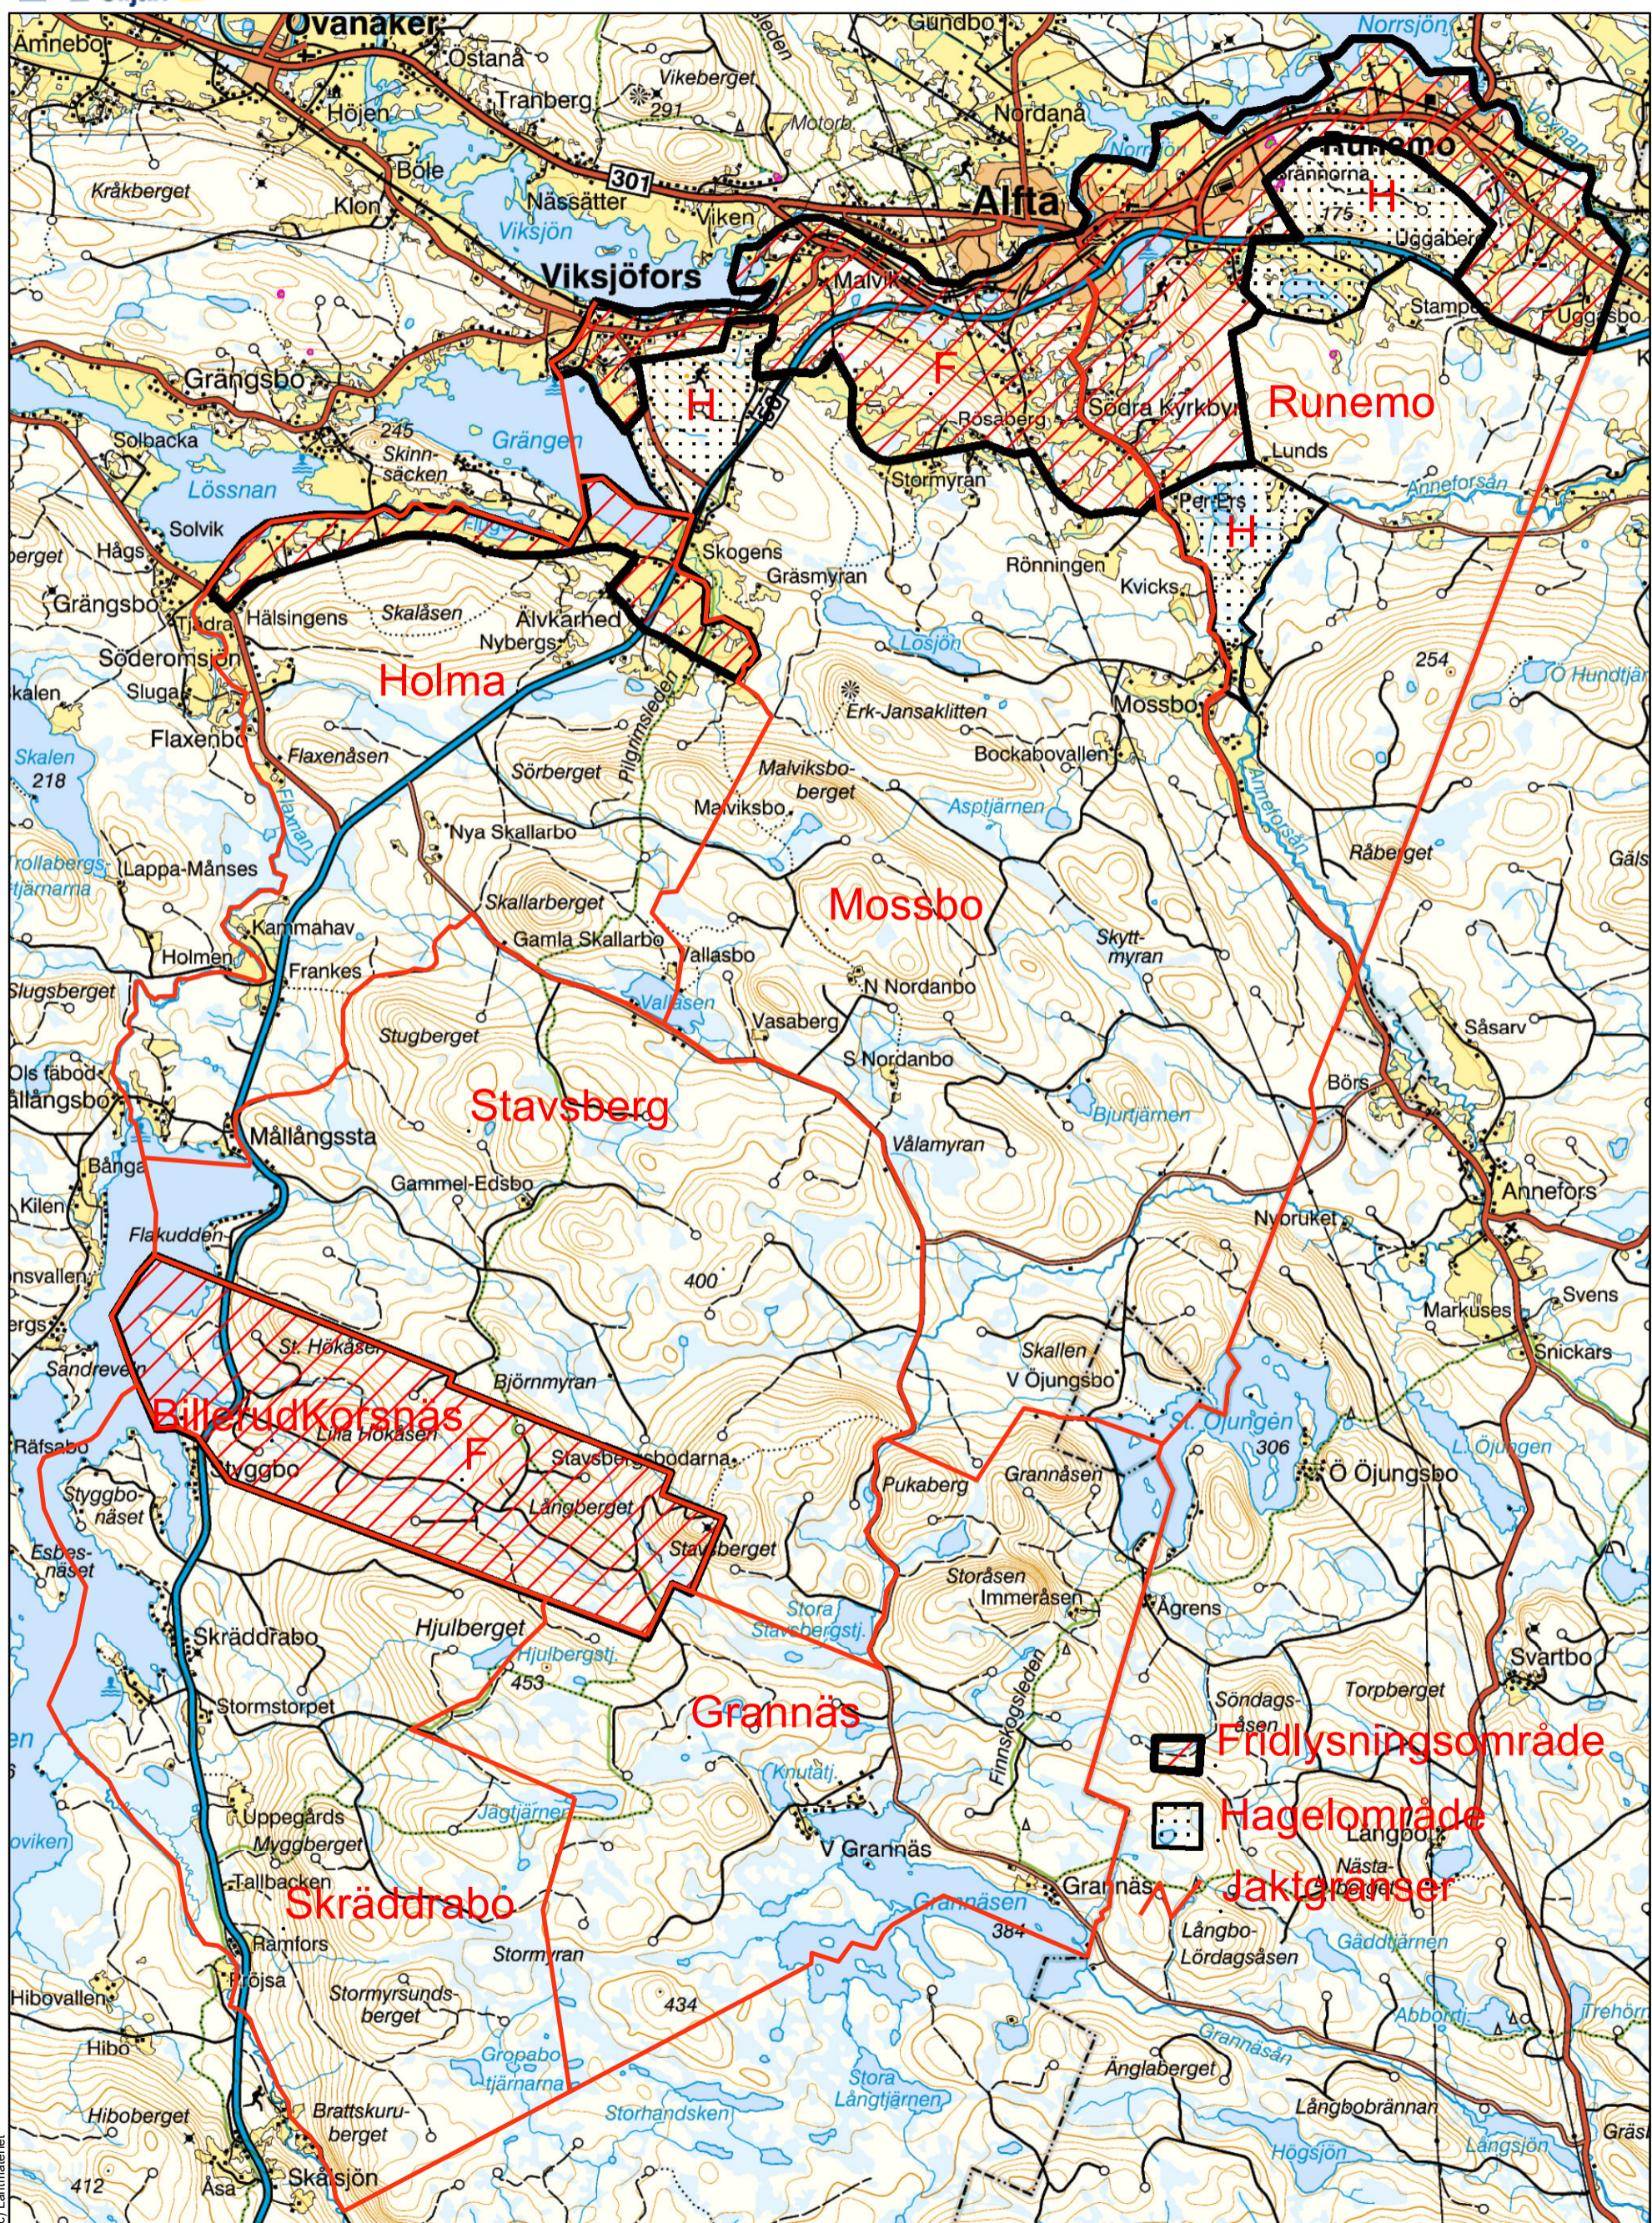

67F9F0438

ALFTA SÖDRA 2020-

0 3 320 Meter

1:70 000

Ritdatum: 2020-08-21